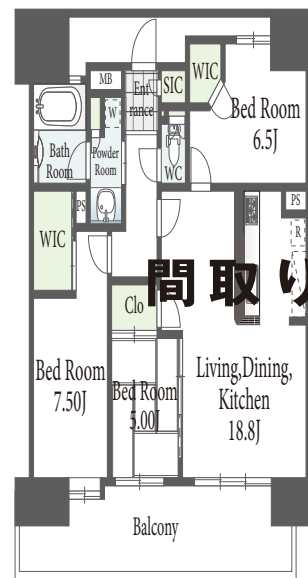

NISHIOGI ONES

始めよう。
西荻窪ワンズで
新生活。

内装完全
リノベーション!

西荻窪 ONE's

全室完全リノベーション！ 一人暮らしを完全サポート！

全室と共有スペースにwifi完備。

家具一式揃っている部屋と、お部屋のみのご紹介ができます。

さあ、西荻窪で新しい生活をスタートさせましょう！

中央線『西荻窪』徒歩 11 分

NISHIOGI

大人気の中央線、西荻窪。
おしゃれな雑貨屋さんや、
ちょっとディープな居酒屋も。
一人暮らしに最適な環境です。

LIFE INFORMATION

杉並区役所... 徒歩約 18 分
西荻窪商店街... 徒歩約 7 分
蚕糸の森公園... 徒歩約 4 分
スーパー西荻... 徒歩約 7 分

物件概要

□価格:2380万円 □所在地:鴻巣市本町5丁目6-20 □交通:高崎線「鴻巣駅」徒歩約8分 □専有面積:84.71㎡(壁芯) □バルコニー面積:17.49㎡ □アルコーブ面積:2.59㎡ □土地権利:所有権 □用途地域:商業地域 □築年月:平成20年10月築 □総戸数:67戸 □管理形態:通勤 □管理方式:全部委託 □管理費:12,030円 □修繕積立費:9,320円 □駐車場:要確認 □現況:空室 □引渡日:相談 □ペット飼育可(管理規約要確認) □町会費:月額300円 □インターネット使用料:月額1,462円

A-TYPE 専有面積:84.71㎡

1LDK

2,180 (税込) 万円

B-TYPE 専有面積:84.71㎡

1LDK

1,880 (税込) 万円