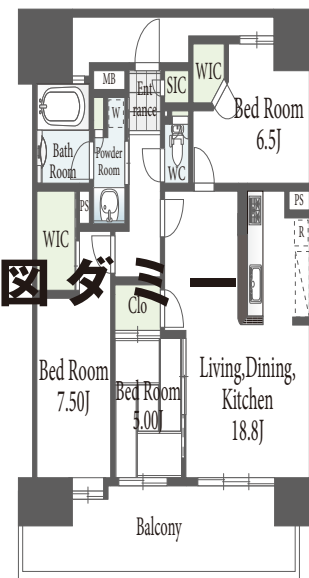

A-TYPE 専有面積:84.71㎡

1LDK

2,180 (税込) 万円

B-TYPE 専有面積:84.71㎡

1LDK

1,880 (税込) 万円